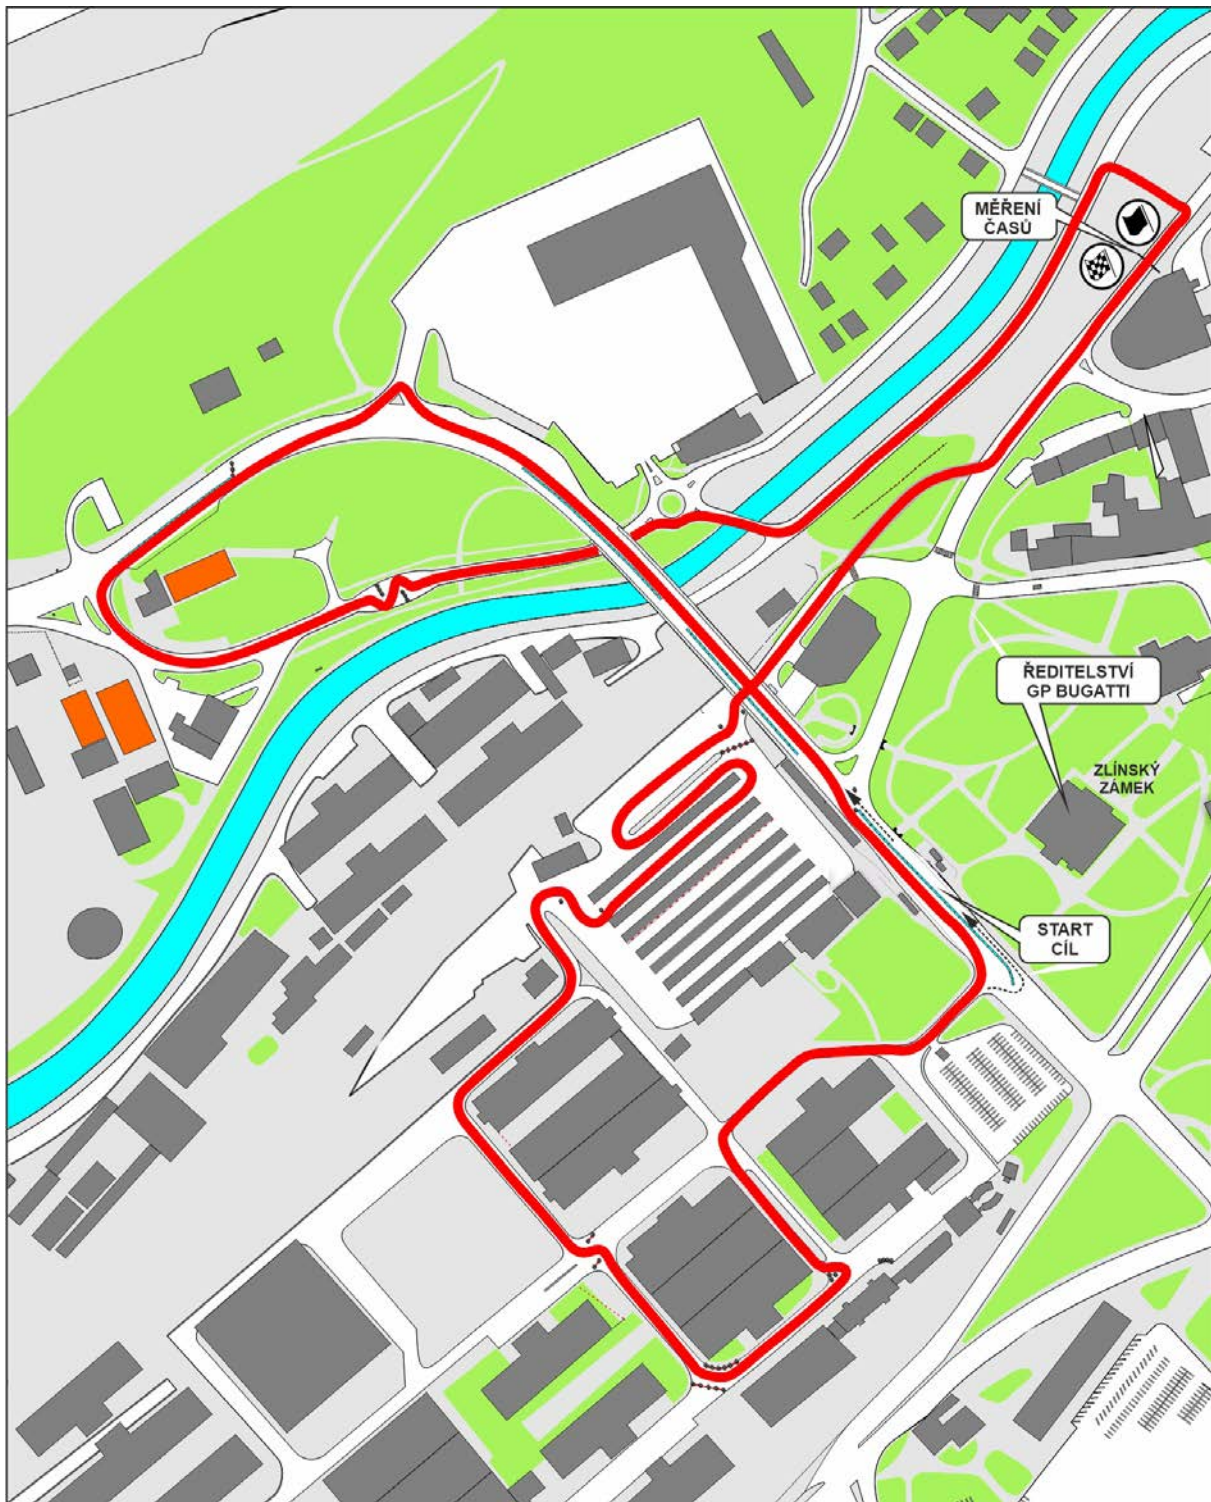

Příloha – mapa tratě GP Bugatti Zlín:

Příloha – prostor startu a cíle: